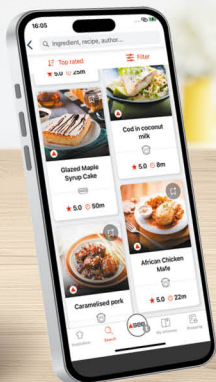

CAPACITÉ
6L

OUVERTURE FACILE
À UNE SEULE MAIN

CUISSON JUSQU'À
2X PLUS RAPIDE

COMPATIBLE
LAVE-VAISSELLE**

INOX
GARANTIE 10 ANS***

ET PRÉSERVATION
DE LA VITAMINE C'
JUSQU'À
80%

*Par rapport à un faitout Tefal®, **Sauf couvercle, ***Cuve uniquement.